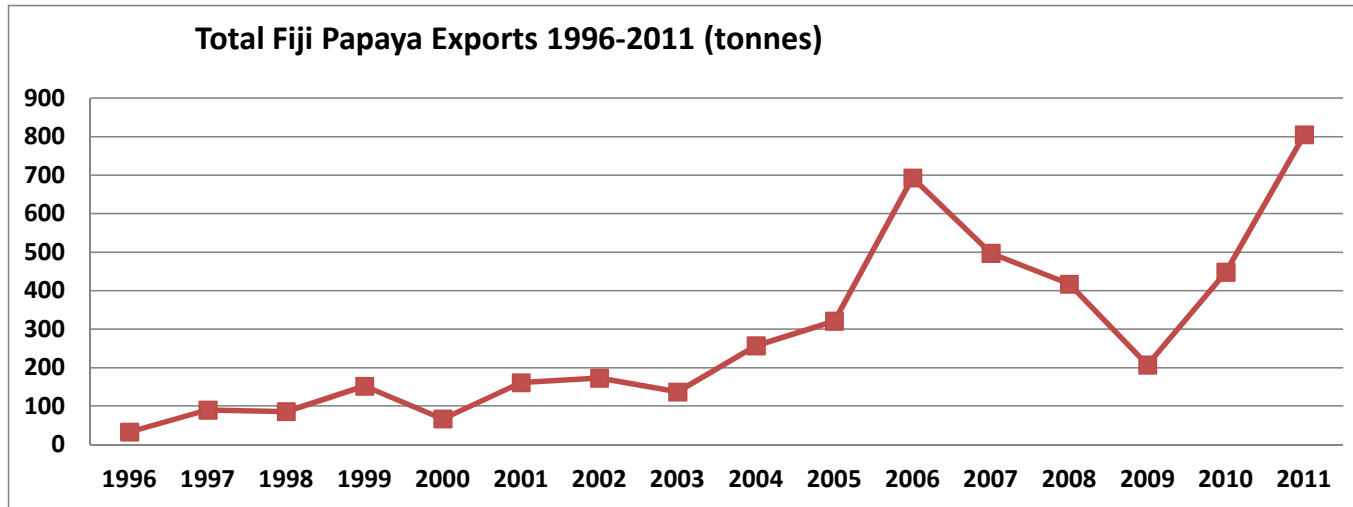

Papaya export data 1996-2011 (tonnes)

1996	1997	1998	1999	2000	2001	2002	2003	2004	2005	2006	2007	2008	2009	2010	2011
33	90	86	152	67	161	173	137	257	321	693	497	417	207	448	805

Source: Natures Way Cooperative